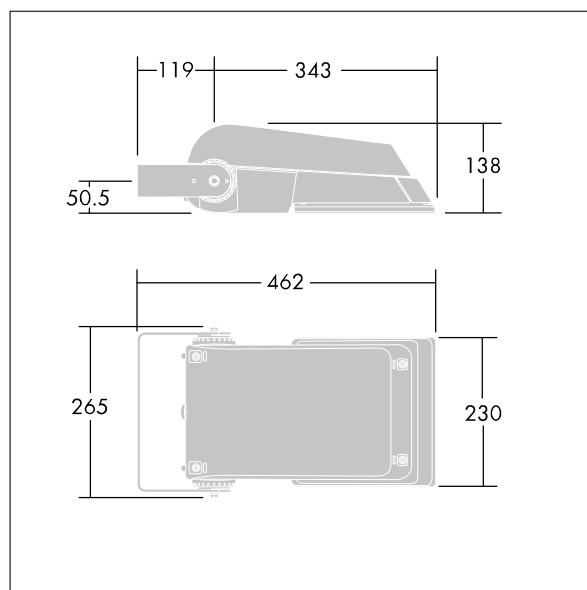

TLG_AFLP_M_SML.wmf

Questo prodotto contiene sorgenti luminose di classe di efficienza energetica D.

I valori contrassegnati con l'asterisco (*) sono valori di misurazione. Thorn utilizza componenti collaudati da fornitori leader, ma ci possono essere casi isolati di guasti dovuti alla tecnologia dei singoli LED. Le norme internazionali stabiliscono la tolleranza nel flusso iniziale e carico collegato al $\pm 10\%$. I valori si riferiscono a una temperatura ambiente di 25°C salvo diversa specifica.

I prodotti Thorn Lighting sono soggetti a continui sviluppi. Ci riserviamo la facoltà di apportare modifiche tecniche o formali ai nostri prodotti senza ulteriori pubblicazioni.

© Thorn Lighting