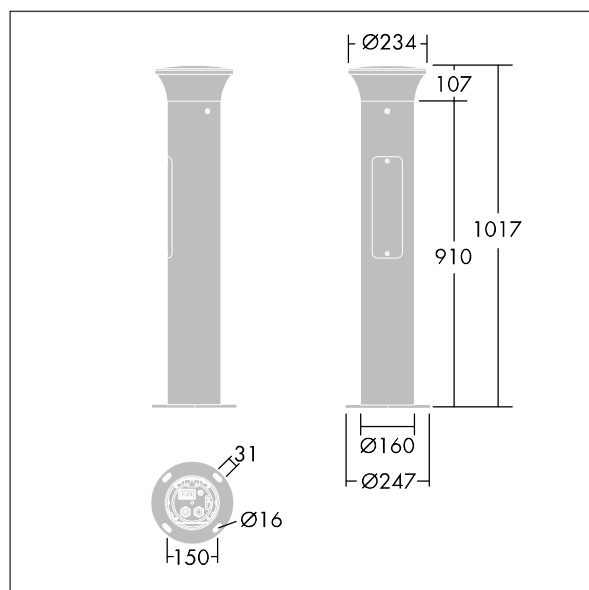

Thor Paletto

THORN

96273308 TR B S 10L35 MAS 730 RGB R/S CL1 MPL

ISO 9223 C5	IP66	IK10	⊕	CE			T _a 25
----------------	------	------	---	----	---	---	-------------------

Thor Paletto

Elegante paletto sottile antivandalo, rotosimmetrica ad alte prestazioni ottiche. Per Alimentatore output fisso elettronico. IP66, Classe I. Palo e Base: alluminio (EW AW 6060). Testa: alluminio stampato a iniezione (EN AC 44300). Diffusore: policarbonato trasparente anti UV. Scatola alimentazione: policarbonato. Colore testa e paletto: antracite (simile al RAL7043) verniciato a polvere (simile al RAL7043). Fascia decorativa luminosa RGB alla base della testa per una facile configurazione durante l'installazione. Rilevatore di presenza integrato per il controllo dell'accensione/spegnimento. Pronto da installare, precablato. Richiesta scatola di connessione, da ordinare separatamente. Completo di LED 3000K

Montaggio su piastra di base tramite 4 tirafondi di ancoraggio M14 (da ordinare separatamente), interdistanza: 150mm

Misure: 160 x 160 x 1017 mm
Potenza impegnata apparecchio: 11,8 W
Peso: 7,7 kg

TLG_ADLB_F_SLIMB.jpg

TLG_ADLB_M_SLIM.wmf

Questo prodotto contiene una sorgente luminosa di classe di efficienza energetica D.

I valori contrassegnati con l'asterisco (*) sono valori di misurazione. Thorn utilizza componenti collaudati da fornitori leader, ma ci possono essere casi isolati di guasti dovuti alla tecnologia dei singoli LED. Le norme internazionali stabiliscono la tolleranza nel flusso iniziale e carico collegato al $\pm 10\%$. I valori si riferiscono a una temperatura ambiente di 25°C salvo diversa specifica.

96273308 TR B S 10L35 MAS 730 RGB R/S CL1 MPL

THORN