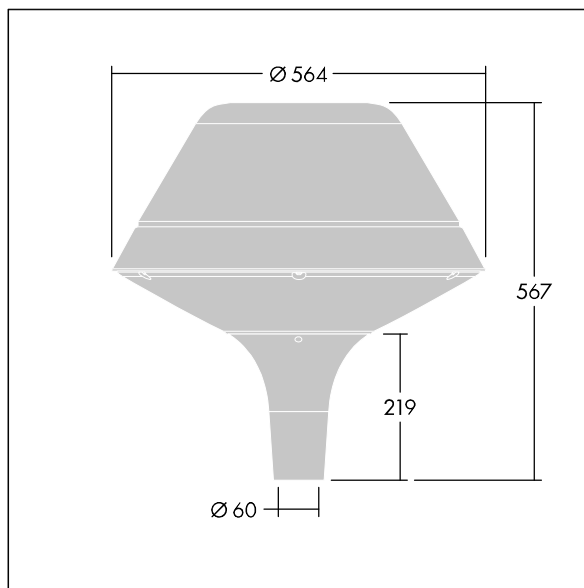

### Plurio

Plurio Diretto: Apparecchio decorativo testapalo a LED con distribuzione rotosimmetrica. Driver LED con 18 LED pilotati a 1,05A. Classe I, IP66, IK08. Base: pressofusione di alluminio, verniciato a polvere grigio argento. Corpo superiore: Original, alluminio, texturizzato grigio argento. Diffusore: policarbonato trasparente con prismi antiabbagliamento stabilizzato agli UV. Diretto, ottica con lenti e con riflettore interno. Equipaggiato con circuito di riduzione di potenza del 50%, attivato 3 ore prima e 5 ore dopo la mezzanotte calcolata. Può essere disattivato tramite uno switch interno. Completo di LED 4000K. Montaggio testapalo su pali Ø60mm.

Emissione verso l'alto < 1%.

Misure: Ø564 x 567 mm

Potenza impegnata apparecchio: 60 W

Flusso luminoso apparecchio: 6645 lm

Efficienza apparecchio: 111 lm/W

Peso: 9,5 kg

Scx: 0.199 m<sup>2</sup>

TLG\_PLRL\_F\_DOC\_GY.jpg