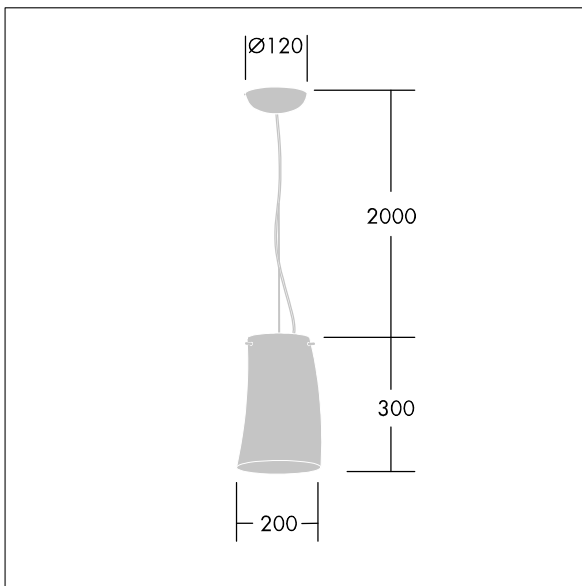

## 96642773 LYRIC DECO LED1050-830 HF MSU OP

Elegante apparecchio a LED per sospensione in tubolare ricurvo con Alimentatore output fisso. Classe I, IP20.  
Diffusore: vetro opale. Completo di LED 3000K.

Misure: Ø200 x 300 mm  
Potenza impegnata apparecchio: 18 W  
Flusso luminoso apparecchio: 1050 lm  
Efficienza apparecchio: 58 lm/W  
Peso: 2,2 kg

TLG\_LYRD\_F\_SUSPPDB.jpg

TLG\_LYRD\_M\_SOSP.wmf

Questo prodotto contiene una sorgente luminosa di classe di efficienza energetica E.

I valori contrassegnati con l'asterisco (\*) sono valori di misurazione. Thorn utilizza componenti collaudati da fornitori leader, ma ci possono essere casi isolati di guasti dovuti alla tecnologia dei singoli LED. Le norme internazionali stabiliscono la tolleranza nel flusso iniziale e carico collegato al  $\pm 10\%$ . I valori si riferiscono a una temperatura ambiente di 25°C salvo diversa specifica.