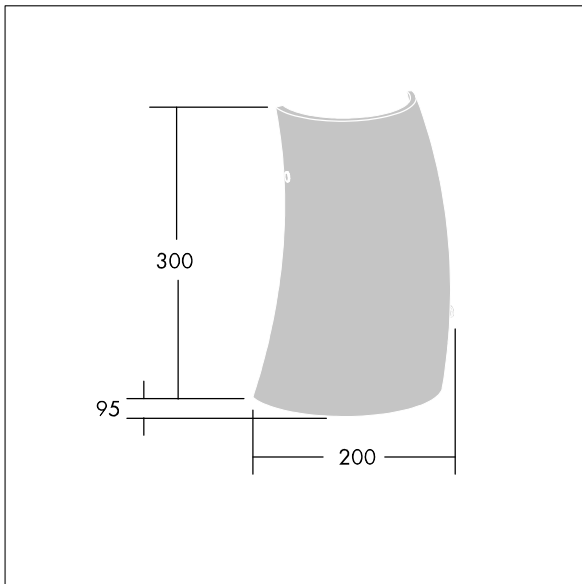

## 96642767 LYRIC DECO LED1550-840 HF MWA-R OP

Elegante apparecchio a LED per montaggio a parete in tubolare ricurvo con Alimentatore output fisso. Classe I, IP20. Diffusore: vetro opale. Completo di LED 4000K.

Misure: 200 x 95 x 300 mm  
 Potenza impegnata apparecchio: 12,4 W  
 Flusso luminoso apparecchio: 1550 lm  
 Efficienza apparecchio: 125 lm/W  
 Peso: 1,4 kg

TLG\_LYRD\_F\_WALLPDB.jpg

TLG\_LYRD\_M\_DX\_AP.wmf