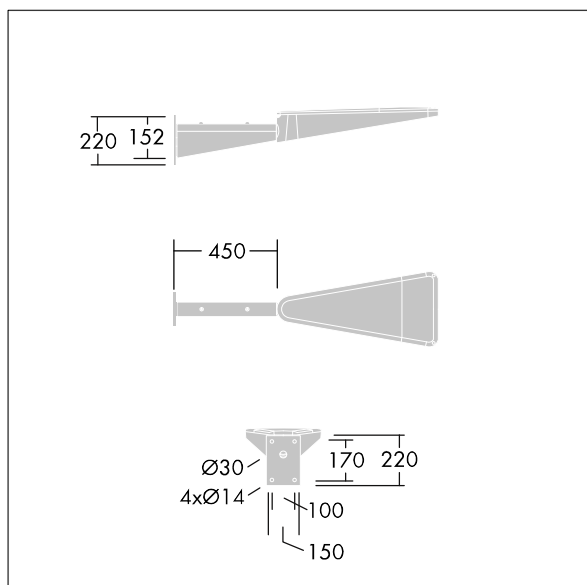

Urba

96270897 <URBA MWA 0,45 ANT

THORN

Urba

Staffa acciaio zincato Wall. Braccio 450mm. Verniciato grigio scuro.

TLG_URBA_F_WALLBRKT450GY.jpg

TLG_URBA_M_600_C3.wmf

I valori contrassegnati con l'asterisco (*) sono valori di misurazione. I valori si riferiscono a una temperatura ambiente di 25°C salvo diversa specifica.