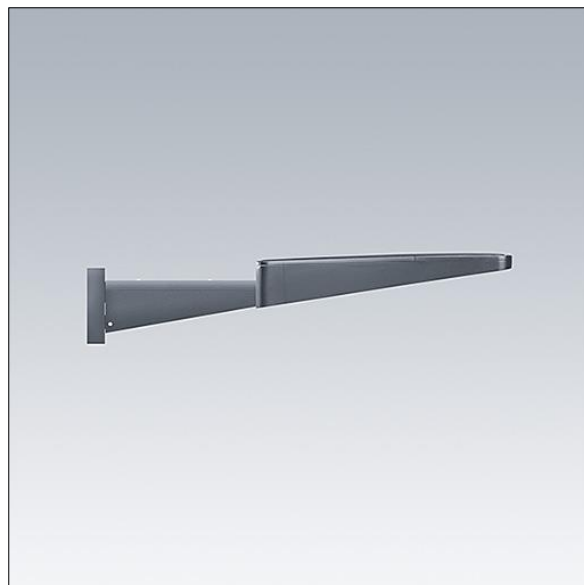

Urba

96270897 <URBA MWA 0,45 ANT

THORN

Urba

Staffa acciaio zincato Wall. Braccio 450mm. Verniciato grigio scuro.

TLG_URBA_F_WALLBRKT450GY.jpg

TLG_URBA_M_600_C3.wmf

I valori contrassegnati con l'asterisco (*) sono valori di misurazione. I valori si riferiscono a una temperatura ambiente di 25°C salvo diversa specifica.