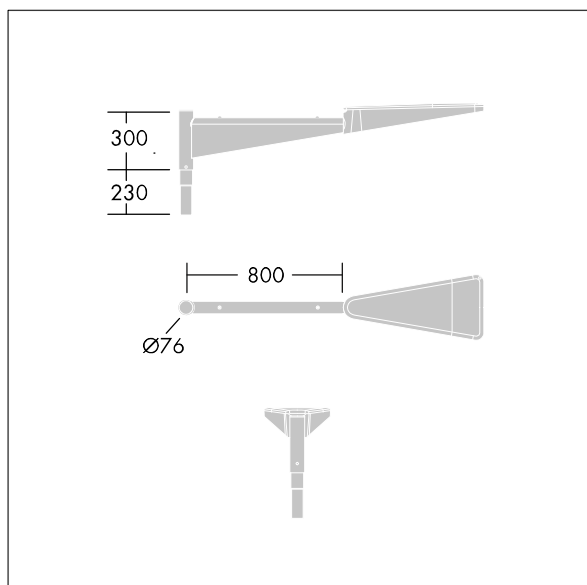

Urba

96270892 <URBA 1XBRA 0,8 MTP TOP76 D60 ANT

THORN

Urba

Staffa singolo acciaio zincato testapalo. Braccio 1 x 800mm. Verniciato grigio scuro.

TLG_URBA_F_SNGLBRKT800GY.jpg

TLG_URBA_M_550_C1.wmf

I valori contrassegnati con l'asterisco (*) sono valori di misurazione. I valori si riferiscono a una temperatura ambiente di 25°C salvo diversa specifica.