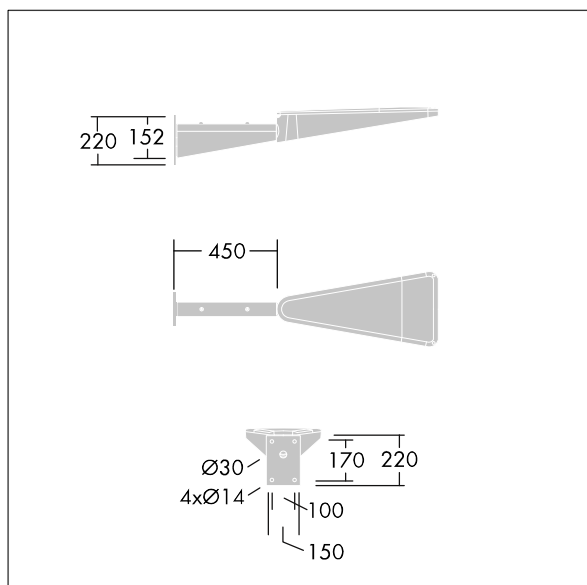

Urba

96270891 <URBA MWA 0,45 BK

THORN

Urba

Staffa acciaio zincato Wall. Braccio 450mm. Verniciato nero.

TLG_URBA_F_WALLBRKT450.jpg

TLG_URBA_M_600_C3.wmf

I valori contrassegnati con l'asterisco (*) sono valori di misurazione. I valori si riferiscono a una temperatura ambiente di 25°C salvo diversa specifica.