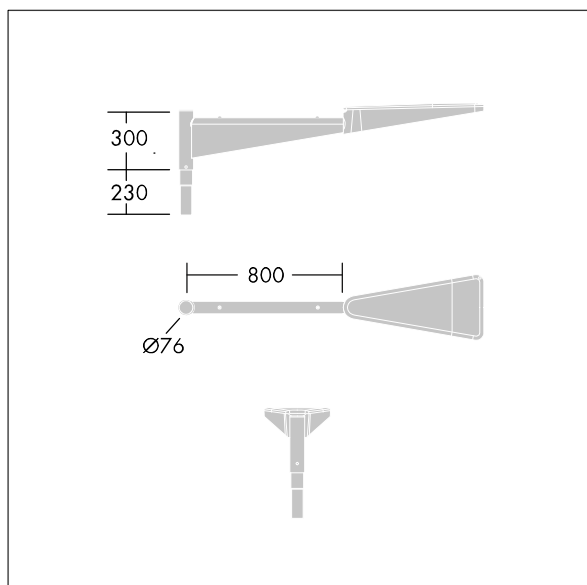

# Urba

96270884 <URBA 1XBRA 0,8 MTP TOP76 D60 BK

THORN

## Urba

Staffa singolo acciaio zincato testapalo. Braccio 1 x 800mm. Verniciato nero.

TLG\_URBA\_F\_SNGLBRKT800.jpg

TLG\_URBA\_M\_550\_C1.wmf

I valori contrassegnati con l'asterisco (\*) sono valori di misurazione. I valori si riferiscono a una temperatura ambiente di 25°C salvo diversa specifica.