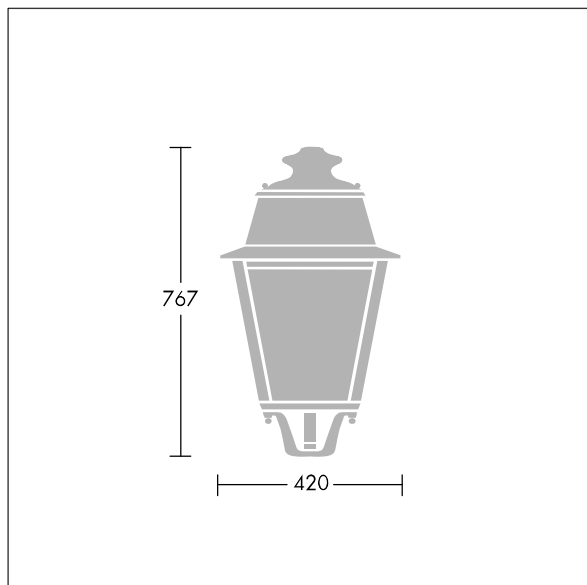

## Apparecchi coordinati

Lantern testapalo stile XIX secolo con 24 LED a 700mA con ottica NR (Narrow Road). Classe II, IK08. Corpo: acciaio inox, verniciato nero. Copertura: GRP/poliestere, finitura nero. Chiusura: vetro temprato spessore 5mm. Pre-cablato con cavo H07-RNF da 5m. Completo di LED 4000K

Misure: 420 x 420 x 767 mm

Peso: 8,9 kg  
Scx: 0.145 m<sup>2</sup>

TLG\_EP14\_F\_LEDMPBLKPDB.jpg

TLG\_EPLS\_M\_LD1.wmf

Questo prodotto contiene una sorgente luminosa di classe di efficienza energetica D.

I valori contrassegnati con l'asterisco (\*) sono valori di misurazione. I valori si riferiscono a una temperatura ambiente di 25°C salvo diversa specifica.