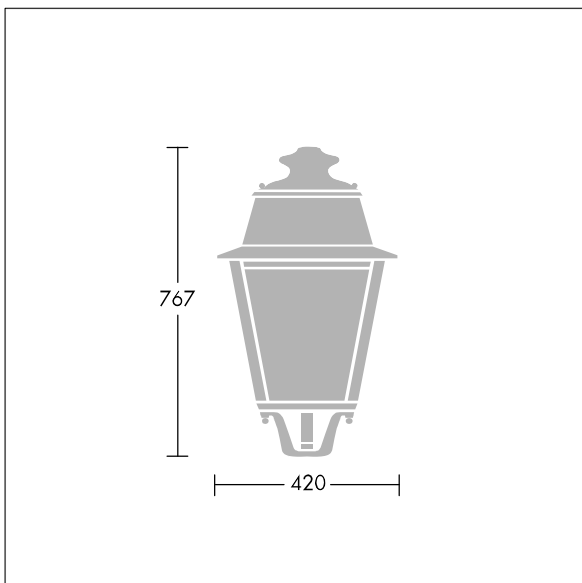

EP 145

THORN

96269231 EP 145 LED 24L35 NR 730 RS/MTP F5M

EP 145

Lanterna testapalo stile XIX secolo con 24 LED a 350mA con ottica NR (Narrow Road). Classe II, IP66, IK08. Corpo: acciaio inox, verniciato nero (simile al RAL9005). Copertura: GRP/poliestere, finitura nero (simile al RAL9005). Chiusura: vetro temprato spessore 5mm. Pre-cablato con cavo da 5m. Completo di LED 3000K

Misure: 420 x 420 x 767 mm
Potenza impegnata apparecchio: 28 W
Peso: 8,6 kg
Scx: 0.145 m²

TLG_EP14_F_LEDMPBLKPDB.jpg

TLG_EPLS_M_LD1.wmf

Questo prodotto contiene una sorgente luminosa di classe di efficienza energetica D.