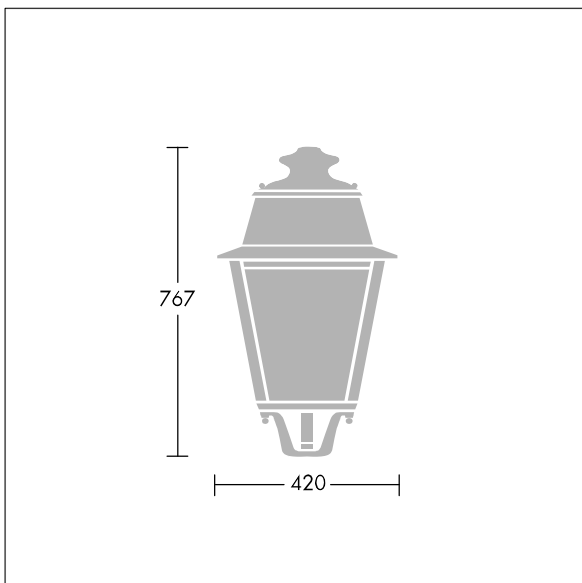

## EP 145

Lanterna testapalo stile XIX secolo con 24 LED a 350mA con ottica NR (Narrow Road). Classe II, IP66, IK08. Corpo: acciaio inox, verniciato nero (simile al RAL9005). Copertura: GRP/poliestere, finitura nero (simile al RAL9005). Chiusura: vetro temprato spessore 5mm. Pre-cablato con cavo da 5m. Completo di LED 3000K

Misure: 420 x 420 x 767 mm  
Potenza impegnata apparecchio: 28 W  
Peso: 8,6 kg  
Scx: 0.145 m<sup>2</sup>

TLG\_EP14\_F\_LEDMPBLKPDB.jpg

TLG\_EPLS\_M\_LD1.wmf

Questo prodotto contiene una sorgente luminosa di classe di efficienza energetica D.