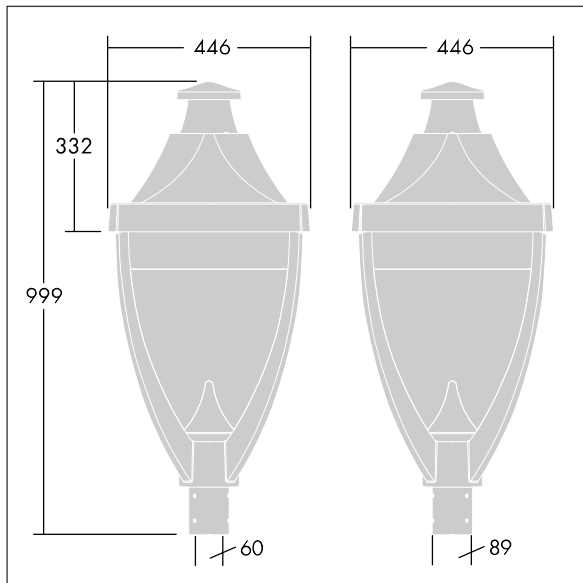

## Legend

**96262580 LEGEND 36L70 RC 730 BP CL1 T60**

### Legend

Lantern a LED testapalo con ottica chiusa. Alimentatore elettronico. Classe I, IP65, IK08. Corpo: alluminio stampato a iniezione verniciato a polvere grigio 900 finitura texturizzato (simile al RAL 7043). Chiusura: vetro piano temprato. Protezione contro le sovratensioni: modalità comune a impulso singolo da 10kV, modalità comune a multipulse 8kV e modalità differenziale multipulse 6kV. Se è collegato un sistema DALI permanente, 6kV multipulse in modalità comune e differenziale. Completo di LED 3000K.

Misure: 446 x 446 x 999 mm  
 Potenza impegnata apparecchio: 77 W  
 Peso: 17,5 kg  
 Scx: 0.14 m<sup>2</sup>

TLG\_LGND\_F\_CLS.jpg

TLG\_LGND\_M\_MTP.wmf

Questo prodotto contiene una sorgente luminosa di classe di efficienza energetica D.

## Legend

96262580 LEGEND 36L70 RC 730 BP CL1 T60

THORN