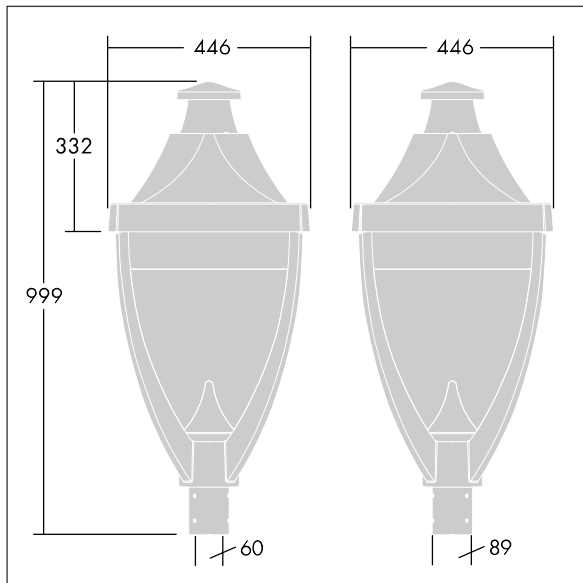

Legend

96262580 LEGEND 36L70 RC 730 BP CL1 T60

Legend

Lanterna a LED testapalo con ottica chiusa. Alimentatore elettronico. Classe I, IP65, IK08. Corpo: alluminio stampato a iniezione verniciato a polvere grigio 900 finitura texturizzata (simile al RAL 7043). Chiusura: vetro piano temprato. Protezione contro le sovratensioni: modalità comune a impulso singolo da 10kV, modalità comune a multipulse 8kV e modalità differenziale multipulse 6kV. Se è collegato un sistema DALI permanente, 6kV multipulse in modalità comune e differenziale. Completo di LED 3000K.

Misure: 446 x 446 x 999 mm
 Potenza impegnata apparecchio: 77 W
 Peso: 17,5 kg
 Scx: 0.14 m²

TLG_LGND_F_CLS.jpg

TLG_LGND_M_MTP.wmf

Questo prodotto contiene una sorgente luminosa di classe di efficienza energetica D.