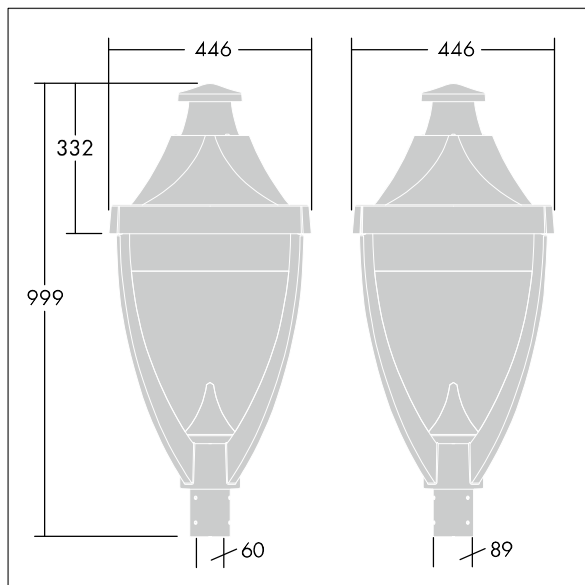

Legend

96262578 LEGEND 36L50 RC 730 BP PM CL1 T60

Legend

Lantern a LED testapalo con ottica chiusa. Alimentatore elettronico. Classe I, IP65, IK08. Corpo: alluminio stampato a iniezione verniciato a polvere grigio 900 finitura texturizzata (simile al RAL 7043). Chiusura: vetro piano temprato. Equipaggiato con Mini Fotocellula. Protezione contro le sovratensioni: modalità comune a impulso singolo da 10kV, modalità comune a multipulse 8kV e modalità differenziale multipulse 6kV. Se è collegato un sistema DALI permanente, 6kV multipulse in modalità comune e differenziale. Completo di LED 3000K.

Misure: 446 x 446 x 999 mm
 Potenza impegnata apparecchio: 55 W
 Peso: 17,5 kg
 Scx: 0.14 m²

TLG_LGND_F_CLS.jpg

TLG_LGND_M_MTP.wmf

Questo prodotto contiene una sorgente luminosa di classe di efficienza energetica D.