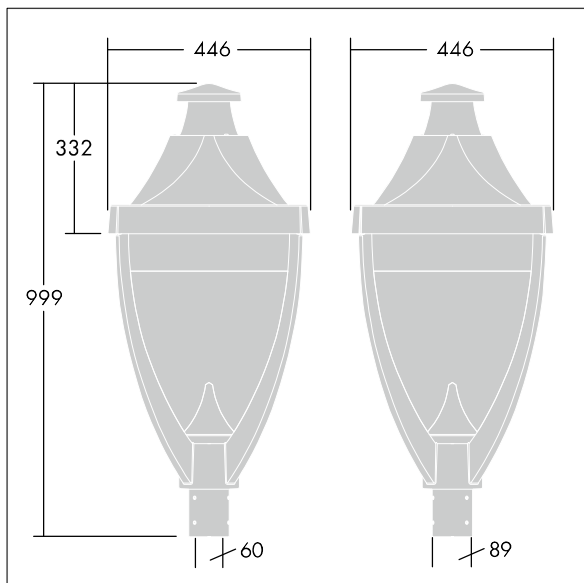

### Legend

Lanterna a LED testapalo con ottica chiusa. Alimentatore elettronico. Classe I, IP65, IK08. Corpo: alluminio stampato a iniezione verniciato a polvere grigio 900 finitura texturizzata (simile al RAL 7043). Chiusura: vetro piano temprato. Protezione contro le sovratensioni: modalità comune a impulso singolo da 10kV, modalità comune a multipulse 8kV e modalità differenziale multipulse 6kV. Se è collegato un sistema DALI permanente, 6kV multipulse in modalità comune e differenziale. Completo di LED 4000K.

Misure: 446 x 446 x 999 mm

Potenza impegnata apparecchio: 55 W

Peso: 17,5 kg

Scx: 0.14 m<sup>2</sup>

TLG\_LGND\_F\_CLS.jpg

TLG\_LGND\_M\_MTP.wmf

Questo prodotto contiene una sorgente luminosa di classe di efficienza energetica D.