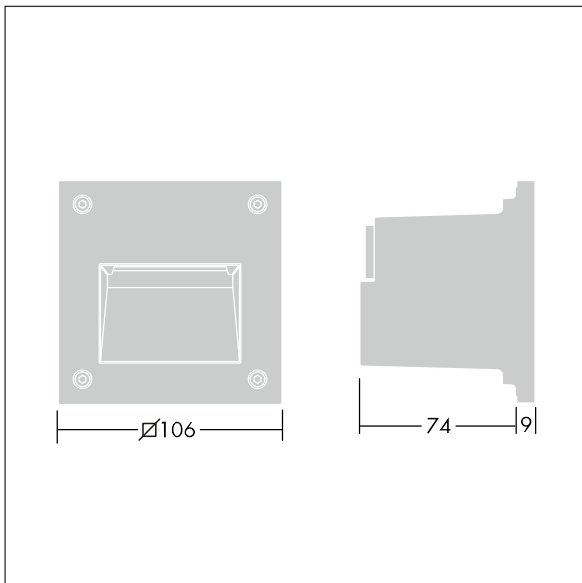

Linn

96262131 LINN SQ BAF FRAME

THORN

Linn

Schermo per apparecchio quadrato Linn.

TLG_LINN_F_SQBAFFLEPDB.jpg

TLG_LINN_M_LDSQINVS.wmf

I valori contrassegnati con l'asterisco (*) sono valori di misurazione. I valori si riferiscono a una temperatura ambiente di 25°C salvo diversa specifica.