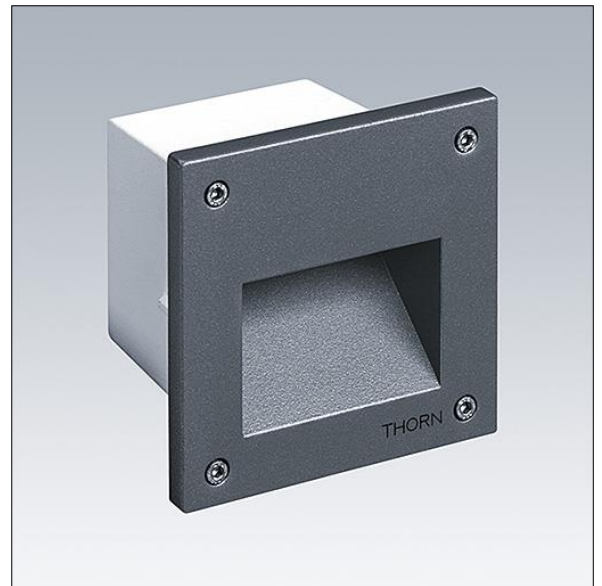

Linn

96262131 LINN SQ BAF FRAME

THORN

Linn

Schermo per apparecchio quadrato Linn.

TLG_LINN_F_SQBAFFLEPDB.jpg

TLG_LINN_M_LDSQINVS.wmf

I valori contrassegnati con l'asterisco (*) sono valori di misurazione. I valori si riferiscono a una temperatura ambiente di 25°C salvo diversa specifica.