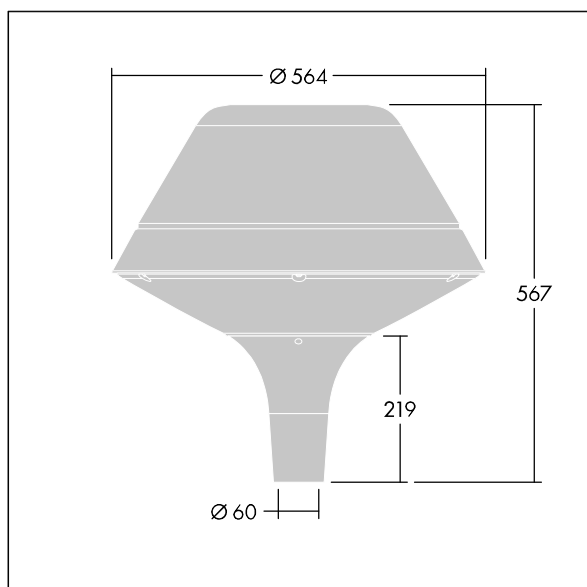

96260722 PLD O 18L50-740 R/S BS 3550 T60 CL1 GY

Plurio

Plurio Diretto: Apparecchio decorativo testapalo a LED con distribuzione rotosimmetrica. Driver LED con 18 LED pilotati a 500mA. Classe I, IP66, IK08. Base: pressofusione di alluminio, verniciato a polvere grigio argento. Corpo superiore: Original, alluminio, texturizzato grigio argento. Diffusore: policarbonato trasparente con prismi antiabbagliamento stabilizzato agli UV. Diretto, ottica con lenti e con riflettore interno. Equipaggiato con circuito di riduzione di potenza del 50%, attivato 3 ore prima e 5 ore dopo la mezzanotte calcolata. Può essere disattivato tramite uno switch interno. Completo di LED 4000K. Montaggio testapalo su pali Ø60mm.

Emissione verso l'alto < 1%.

Misure: Ø564 x 567 mm

Potenza impegnata apparecchio: 28 W

Flusso luminoso apparecchio: 3538 lm

Efficienza apparecchio: 126 lm/W

Peso: 9,5 kg

Scx: 0.199 m²

TLG_PLRL_F_DOC_GY.jpg