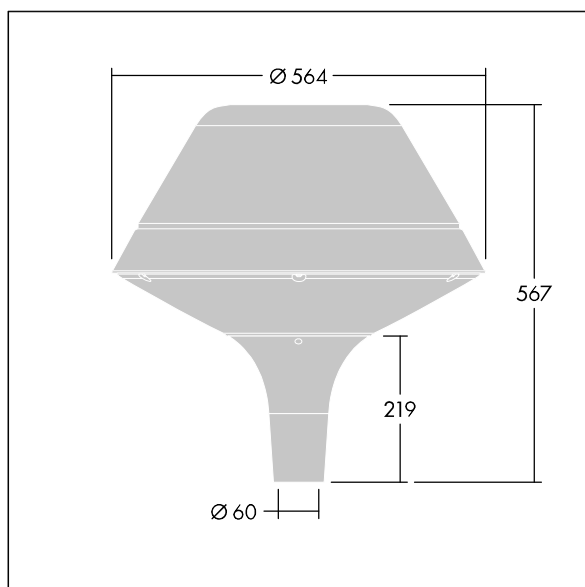

96260722 PLD O 18L50-740 R/S BS 3550 T60 CL1 GY

Plurio

Plurio Diretto: Apparecchio decorativo testapalo a LED con distribuzione rotosimmetrica. Driver LED con 18 LED pilotati a 500mA. Classe I, IP66, IK08. Base: pressofusione di alluminio, verniciato a polvere grigio argento. Corpo superiore: Original, alluminio, texturizzato grigio argento. Diffusore: policarbonato trasparente con prismi antiabbagliamento stabilizzato agli UV. Diretto, ottica con lenti e con riflettore interno. Equipaggiato con circuito di riduzione di potenza del 50%, attivato 3 ore prima e 5 ore dopo la mezzanotte calcolata. Può essere disattivato tramite uno switch interno. Completo di LED 4000K. Montaggio testapalo su pali Ø60mm.

Emissione verso l'alto < 1%.

Misure: Ø564 x 567 mm

Potenza impegnata apparecchio: 28 W

Flusso luminoso apparecchio: 3538 lm

Efficienza apparecchio: 126 lm/W

Peso: 9,5 kg

Scx: 0.199 m²

TLG_PLRL_F_DOC_GY.jpg