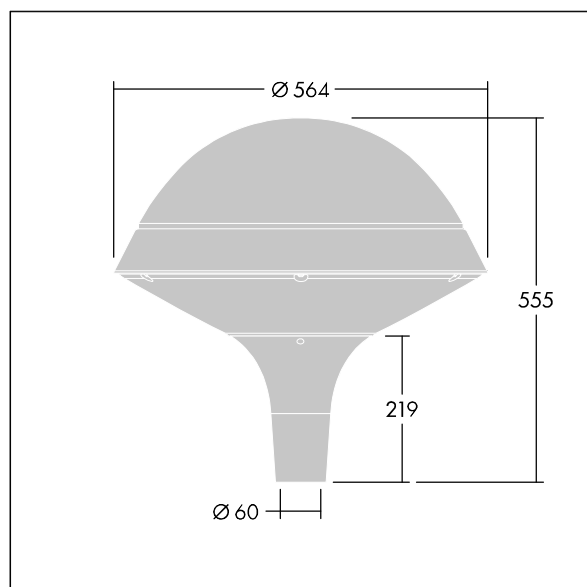

96260718 PLD R 18L35-740 R/S BS 3550 T60 CL2 GY

Plurio

Plurio Diretto: Apparecchio decorativo testapalo a LED con distribuzione rotosimmetrica. Driver LED con 18 LED pilotati a 350mA. Classe II, IP66, IK08. Base: pressofusione di alluminio, verniciato a polvere grigio argento. Corpo superiore: rotondo, alluminio, texturizzato grigio argento. Diffusore: policarbonato trasparente con prismi antiabbagliamento stabilizzato agli UV. Diretto, ottica con lenti e con riflettore interno. Equipaggiato con circuito di riduzione di potenza del 50%, attivato 3 ore prima e 5 ore dopo la mezzanotte calcolata. Può essere disattivato tramite uno switch interno. Completo di LED 4000K. Montaggio testapalo su pali Ø60mm.

Emissione verso l'alto < 1%.

Misure: Ø564 x 555 mm

Potenza impegnata apparecchio: 21 W

Flusso luminoso apparecchio: 2577 lm

Efficienza apparecchio: 123 lm/W

Peso: 9,5 kg

Scx: 0.191 m²

TLG_PLRL_F_DRC_GY.jpg