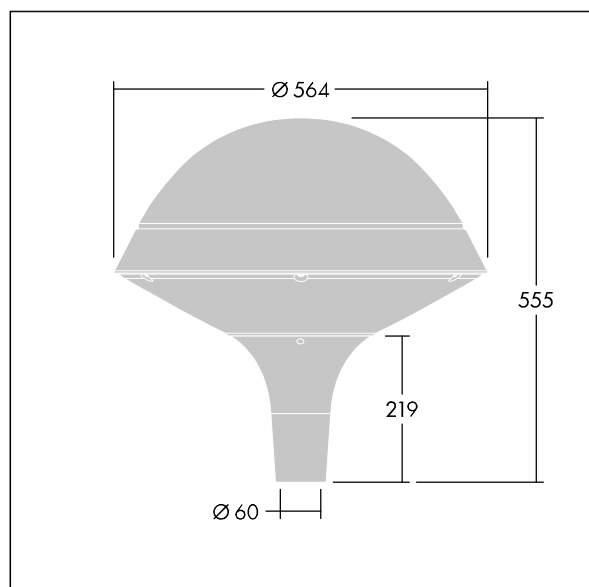

96260718 PLD R 18L35-740 R/S BS 3550 T60 CL2 GY

Plurio

Plurio Diretto: Apparecchio decorativo testapalo a LED con distribuzione rotosimmetrica. Driver LED con 18 LED pilotati a 350mA. Classe II, IP66, IK08. Base: pressofusione di alluminio, verniciato a polvere grigio argento. Corpo superiore: rotondo, alluminio, texturizzato grigio argento. Diffusore: policarbonato trasparente con prismi antiabbagliamento stabilizzato agli UV. Diretto, ottica con lenti e con riflettore interno. Equipaggiato con circuito di riduzione di potenza del 50%, attivato 3 ore prima e 5 ore dopo la mezzanotte calcolata. Può essere disattivato tramite uno switch interno. Completo di LED 4000K. Montaggio testapalo su pali Ø60mm.

Emissione verso l'alto < 1%.

Misure: Ø564 x 555 mm

Potenza impegnata apparecchio: 21 W

Flusso luminoso apparecchio: 2577 lm

Efficienza apparecchio: 123 lm/W

Peso: 9,5 kg

Scx: 0.191 m²

TLG_PLRL_F_DRC_GY.jpg