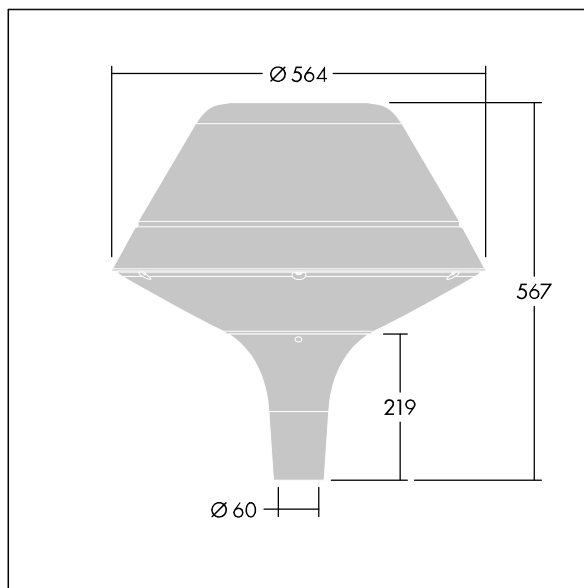

Plurio

Plurio Diretto: Apparecchio decorativo testapalo a LED con distribuzione rotosimmetrica. Driver LED con 18 LED pilotati a 700mA. Classe II, IP66, IK08. Base: pressofusione di alluminio, verniciato a polvere grigio argento. Corpo superiore: Original, alluminio, texturizzato grigio argento. Diffusore: policarbonato trasparente con prismi antiabbagliamento stabilizzato agli UV. Diretto, ottica con lenti e con riflettore interno. Equipaggiato con circuito di riduzione di potenza del 50%, attivato 3 ore prima e 5 ore dopo la mezzanotte calcolata. Può essere disattivato tramite uno switch interno. Completo di LED 4000K. Montaggio testapalo su pali Ø60mm.

Emissione verso l'alto < 1%.

Misure: Ø564 x 567 mm

Potenza impegnata apparecchio: 39 W

Flusso luminoso apparecchio: 4724 lm

Efficienza apparecchio: 121 lm/W

Peso: 9,5 kg

Scx: 0.199 m²

TLG_PLRL_F_DOC_GY.jpg