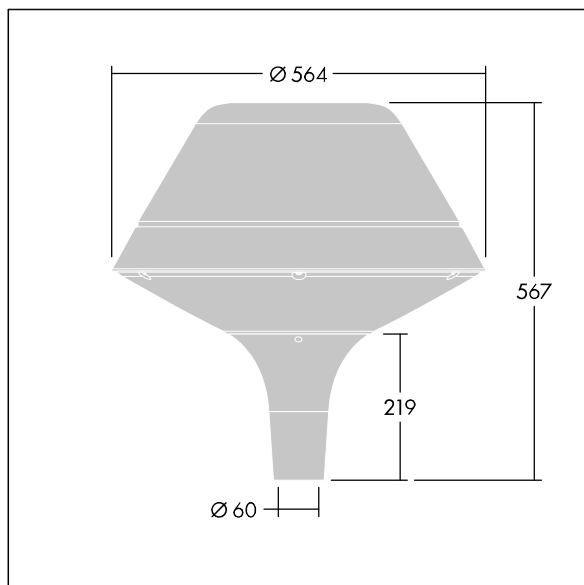

96260674 PLD O 18L70-740 R/S BS 3550 T60 CL1 GY

Plurio

Plurio Diretto: Apparecchio decorativo testapalo a LED con distribuzione rotosimmetrica. Driver LED con 18 LED pilotati a 700mA. Classe I, IP66, IK08. Base: pressofusione di alluminio, verniciato a polvere grigio argento. Corpo superiore: Original, alluminio, texturizzato grigio argento. Diffusore: policarbonato trasparente con prismi antiabbagliamento stabilizzato agli UV. Diretto, ottica con lenti e con riflettore interno. Equipaggiato con circuito di riduzione di potenza del 50%, attivato 3 ore prima e 5 ore dopo la mezzanotte calcolata. Può essere disattivato tramite uno switch interno. Completo di LED 4000K. Montaggio testapalo su pali Ø60mm.

Emissione verso l'alto < 1%.

Misure: Ø564 x 567 mm

Potenza impegnata apparecchio: 39 W

Flusso luminoso apparecchio: 4724 lm

Efficienza apparecchio: 121 lm/W

Peso: 9,5 kg

Scx: 0.199 m²

TLG_PLRL_F_DOC_GY.jpg