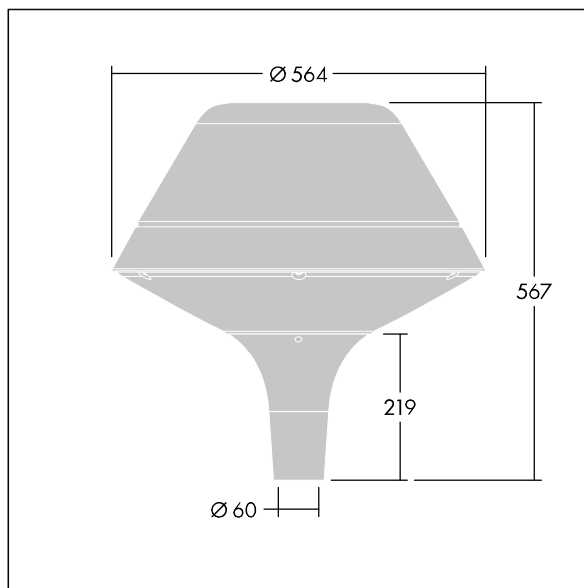

### Plurio

Plurio Diretto: Apparecchio decorativo testapalo a LED con distribuzione rotosimmetrica. Driver LED con 18 LED pilotati a 350mA. Classe II, IP66, IK08. Base: pressofusione di alluminio, verniciato a polvere grigio argento. Corpo superiore: Original, alluminio, texturizzato grigio argento. Diffusore: policarbonato trasparente con prismi antiabbagliamento stabilizzato agli UV. Diretto, ottica con lenti e con riflettore interno. Equipaggiato con circuito di riduzione di potenza del 50%, attivato 3 ore prima e 5 ore dopo la mezzanotte calcolata. Può essere disattivato tramite uno switch interno. Completo di LED 4000K. Montaggio testapalo su pali Ø60mm.

Emissione verso l'alto < 1%.

Misure: Ø564 x 567 mm

Potenza impegnata apparecchio: 21 W

Flusso luminoso apparecchio: 2577 lm

Efficienza apparecchio: 123 lm/W

Peso: 9,5 kg

Scx: 0.199 m<sup>2</sup>

TLG\_PLRL\_F\_DOC\_GY.jpg