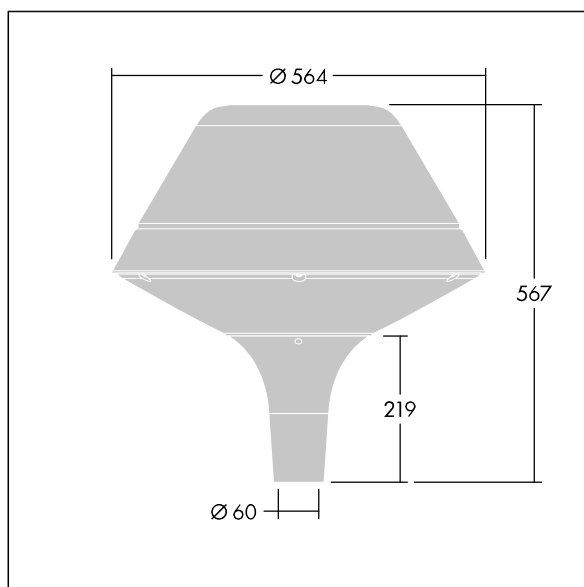

Plurio

Plurio Diretto: Apparecchio decorativo testapalo a LED con distribuzione rotosimmetrica. Driver LED con 18 LED pilotati a 350mA. Classe I, IP66, IK08. Base: pressofusione di alluminio, verniciato a polvere grigio argento. Corpo superiore: Original, alluminio, texturizzato grigio argento. Diffusore: policarbonato trasparente con prismi antiabbagliamento stabilizzato agli UV. Diretto, ottica con lenti e con riflettore interno. Equipaggiato con circuito di riduzione di potenza del 50%, attivato 3 ore prima e 5 ore dopo la mezzanotte calcolata. Può essere disattivato tramite uno switch interno. Completo di LED 4000K. Montaggio testapalo su pali Ø60mm.

Emissione verso l'alto < 1%.

Misure: Ø564 x 567 mm

Potenza impegnata apparecchio: 21 W

Flusso luminoso apparecchio: 2577 lm

Efficienza apparecchio: 123 lm/W

Peso: 9,5 kg

Scx: 0.199 m²

TLG_PLRL_F_DOC_GY.jpg