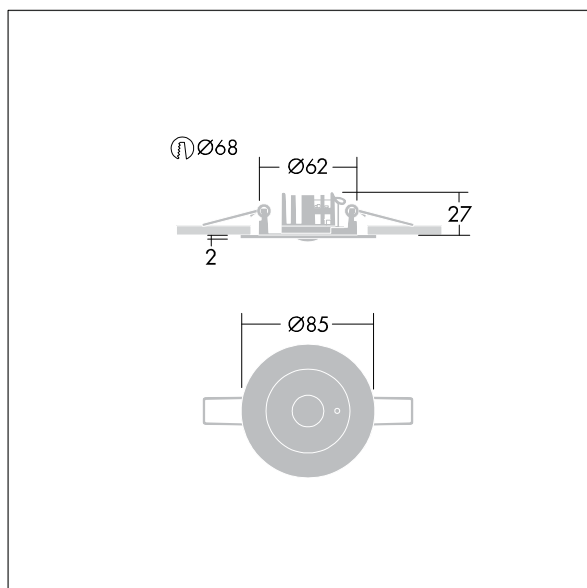

Voyager Star

Apparecchio d'emergenza a LED incasso a soffitto ad alte prestazioni, Apparecchio di emergenza autoalimentato, test manuale (3 ore) con ottica Area (antipanico).. Corpo: pressofusione di alluminio, verniciato a polvere bianco (simile al RAL9016). Scatola alimentazione per montaggio ad incasso nel soffitto: IP20_IP40, Apparecchio da incasso per soffitto con foro 68 mm e spessore 1-25 mm. Lenti: policarbonato. L'apparecchio si installa velocemente e la manutenzione è senza utensili. Connessione elettrica (230VAC) tramite cavo max 2.5mm², cablaggio passante possibile. Ottima gestione termica tramite dissipatore di calore. Circuito permanente: da +5°C a +25°C, circuito in emergenza: da +5°C a +30°C; tensione alimentata: 220-240 V AC (+/- 10%), 50-60 Hz Idoneo per installazione ad incasso in cemento (da ordinare separatamente). Completo di LED.. Foro d'incasso Ø68mm in soffitti spessore 1-25mm.

Potenza impegnata apparecchio: 4 W

Misure: Ø85 x 2 mm

Peso: 1 kg

TLG_VSTR_F_MR CR E3D_ANT_WH.jpg

TLG_VYLD_M_MRE AREA.wmf

I valori contrassegnati con l'asterisco (*) sono valori di misurazione. Thorn utilizza componenti collaudati da fornitori leader, ma ci possono essere casi isolati di guasti dovuti alla tecnologia dei singoli LED. Le norme internazionali stabiliscono la tolleranza nel flusso iniziale e carico collegato al $\pm 10\%$. I valori si riferiscono a una temperatura ambiente di 25°C salvo diversa specifica.