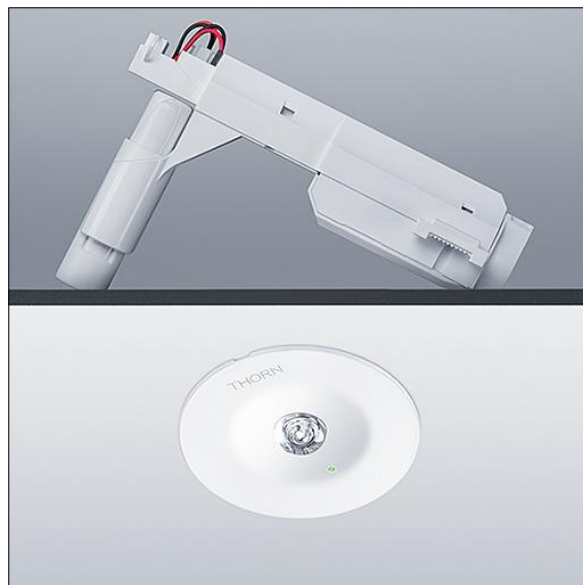

Voyager Star

Apparecchio d'emergenza a LED incasso a soffitto ad alte prestazioni, Apparecchio di emergenza autoalimentato, test manuale (3 ore) con ottica Area (antipanico).. Corpo: pressofusione di alluminio, verniciato a polvere bianco (simile al RAL9016). Scatola alimentazione per montaggio ad incasso nel soffitto: IP20_IP40, Apparecchio da incasso per soffitto con foro 68 mm e spessore 1-25 mm. Lenti: policarbonato. L'apparecchio si installa velocemente e la manutenzione è senza utensili. Connessione elettrica (230VAC) tramite cavo max 2.5mm², cablaggio passante possibile. Ottima gestione termica tramite dissipatore di calore. Circuito permanente: da +5°C a +25°C, circuito in emergenza: da +5°C a +30°C; tensione alimentata: 220-240 V AC (+/- 10%), 50-60 Hz Idoneo per installazione ad incasso in cemento (da ordinare separatamente). Completo di LED.. Foro d'incasso Ø68mm in soffitti spessore 1-25mm.

Potenza impegnata apparecchio: 4 W

Misure: Ø85 x 2 mm

Peso: 1 kg

TLG_VSTR_F_MR CR E3D_ANT_WH.jpg

TLG_VYLD_M_MRE AREA.wmf

I valori contrassegnati con l'asterisco (*) sono valori di misurazione. Thorn utilizza componenti collaudati da fornitori leader, ma ci possono essere casi isolati di guasti dovuti alla tecnologia dei singoli LED. Le norme internazionali stabiliscono la tolleranza nel flusso iniziale e carico collegato al $\pm 10\%$. I valori si riferiscono a una temperatura ambiente di 25°C salvo diversa specifica.