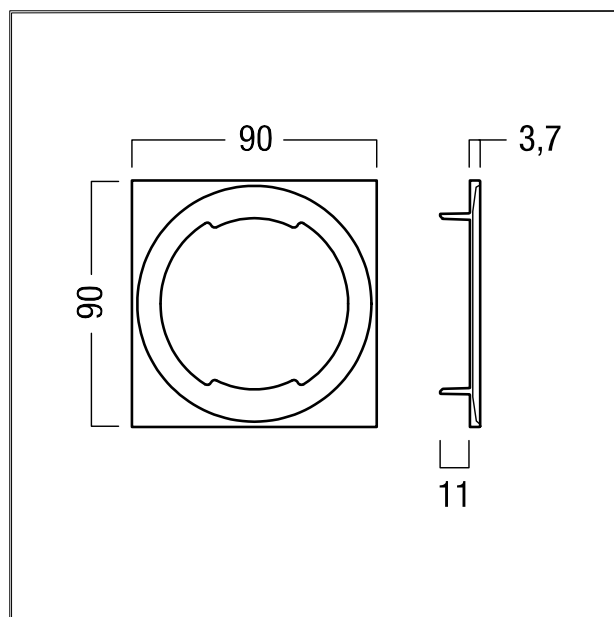

ZS_ONL_M_RESC_ED_Q90.wmf