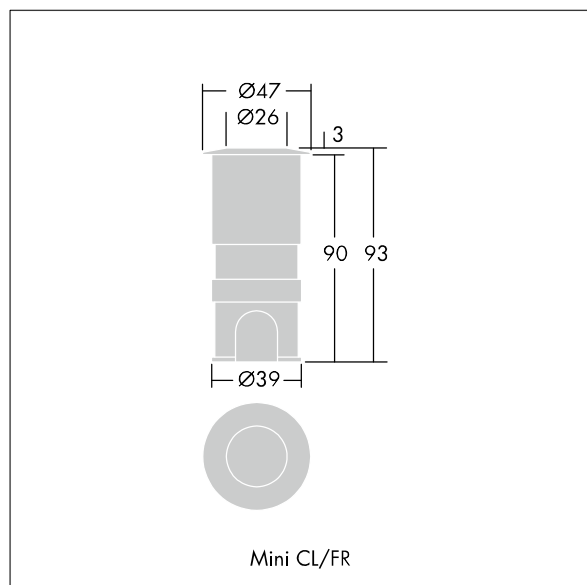

D-CO Incasso

96257231 D-CO R LED MINI 1L35 830 FR

THORN

D-CO Incasso

Piccola apparecchio da incasso, con 1 LEDS bianco caldo da 1.2W per installazioni interne o esterne. Corpo in alluminio con scatola da incasso in alluminio. Vetro frontale, temprato satinato, cornice in acciaio inox. Capacità di carico (statico): 500kg. Precablato con cavo da 5m, alimentatore remoto, connettori e scatola di connessione a 3 vie.

Misure: Ø47 x 93 mm

Potenza impegnata apparecchio: 1,2 W

Peso: 0,5 kg

TLG_DCOL_F_LEDMINIFRANGL.jpg

TLG_DCOL_M_ODMINIKIT1.wmf

I valori contrassegnati con l'asterisco (*) sono valori di misurazione. Thorn utilizza componenti collaudati da fornitori leader, ma ci possono essere casi isolati di guasti dovuti alla tecnologia dei singoli LED. Le norme internazionali stabiliscono la tolleranza nel flusso iniziale e carico collegato al $\pm 10\%$. I valori si riferiscono a una temperatura ambiente di 25°C salvo diversa specifica.