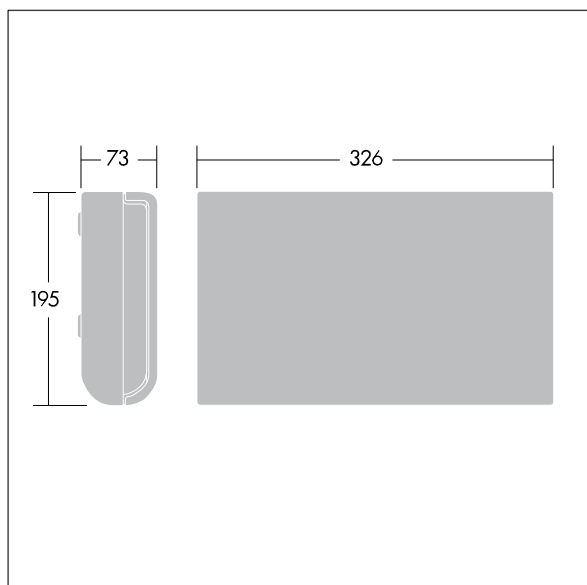

Voyager Sigma

96236788 VOYAGER SIGMA LEG ISO RIGHT

THORN

CE 650°C T_a35

Versatile apparecchio per la segnalazione delle vie di fuga, disponibile anche a tecnologia LED

Legenda per via d'uscita emergenza autoadesiva per apparecchi Voyager Sigma, visibile ad una distanza di 30 m.

TLG_VSIG_F_RT.jpg

TLG_VYSG_M_LD1.wmf

I valori contrassegnati con l'asterisco (*) sono valori di misurazione. I valori si riferiscono a una temperatura ambiente di 25°C salvo diversa specifica.

I prodotti Thorn Lighting sono soggetti a continui sviluppi. Ci riserviamo la facoltà di apportare modifiche tecniche o formali ai nostri prodotti senza ulteriori pubblicazioni.