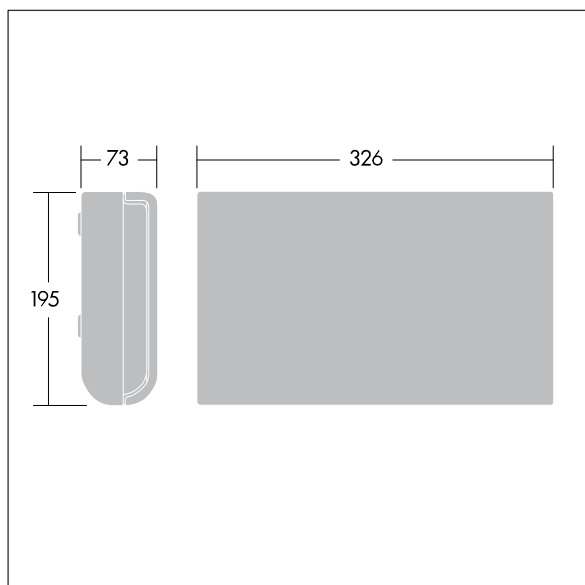

Voyager Sigma

96236787 VOYAGER SIGMA LEG ISO LEFT

THORN

Versatile apparecchio per la segnalazione delle vie di fuga, disponibile anche a tecnologia LED

Legenda per via d'uscita emergenza autoadesiva per apparecchi Voyager Sigma, visibile ad una distanza di 30 m.

TLG_VSIG_F_LT.jpg

TLG_VYSG_M_LD1.wmf

I valori contrassegnati con l'asterisco (*) sono valori di misurazione. I valori si riferiscono a una temperatura ambiente di 25°C salvo diversa specifica.

I prodotti Thorn Lighting sono soggetti a continui sviluppi. Ci riserviamo la facoltà di apportare modifiche tecniche o formali ai nostri prodotti senza ulteriori pubblicazioni.