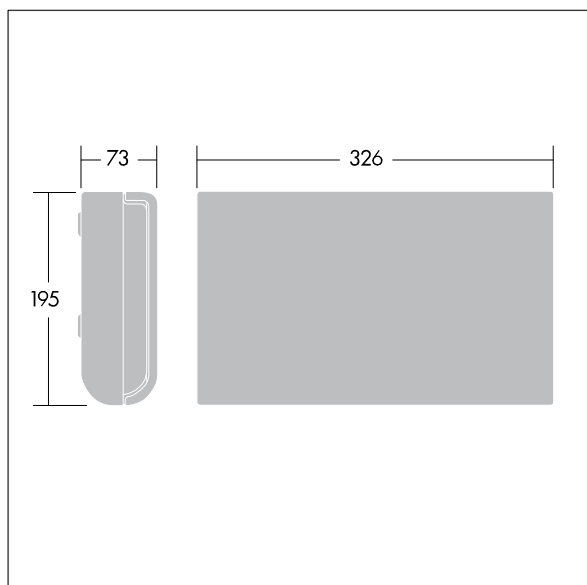

Voyager Sigma

96236786 VOYAGER SIGMA LEG ISO DOWN

THORN

Versatile apparecchio per la segnalazione delle vie di fuga, disponibile anche a tecnologia LED

Legenda per via d'uscita emergenza autoadesiva per apparecchi Voyager Sigma, visibile ad una distanza di 30 m.

TLG_VSIG_F_DN.jpg

TLG_VYSG_M_LD1.wmf

I valori contrassegnati con l'asterisco (*) sono valori di misurazione. I valori si riferiscono a una temperatura ambiente di 25°C salvo diversa specifica.

I prodotti Thorn Lighting sono soggetti a continui sviluppi. Ci riserviamo la facoltà di apportare modifiche tecniche o formali ai nostri prodotti senza ulteriori pubblicazioni.