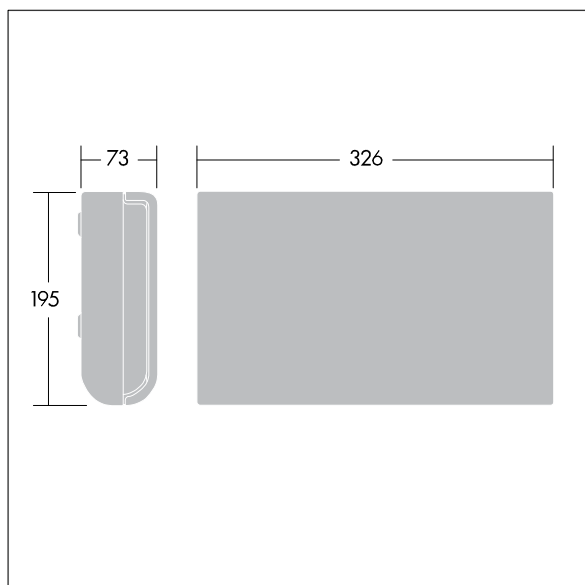

# Voyager Sigma

96236785 VOYAGER SIGMA LEG ISO UP

THORN

Versatile apparecchio per la segnalazione delle vie di fuga, disponibile anche a tecnologia LED

Legenda per via d'uscita emergenza autoadesiva per apparecchi Voyager Sigma, visibile ad una distanza di 30 m.

TLG\_VSIG\_F\_UP.jpg

TLG\_VYSG\_M\_LD1.wmf

I valori contrassegnati con l'asterisco (\*) sono valori di misurazione. I valori si riferiscono a una temperatura ambiente di 25°C salvo diversa specifica.

I prodotti Thorn Lighting sono soggetti a continui sviluppi. Ci riserviamo la facoltà di apportare modifiche tecniche o formali ai nostri prodotti senza ulteriori pubblicazioni.