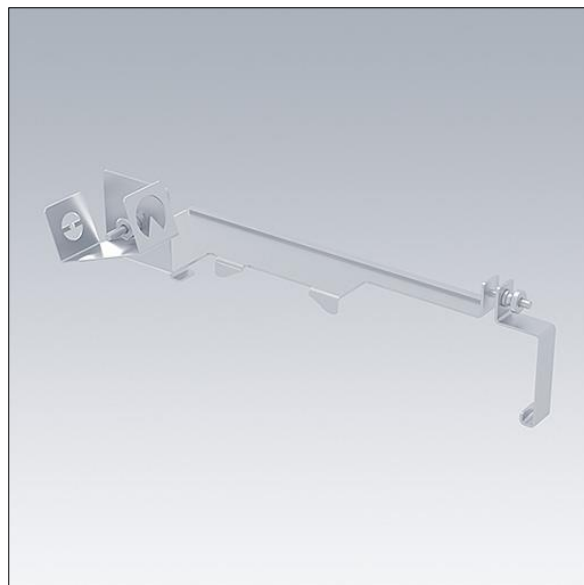

# Areaflood Pro 2

96636419 AFP2 AIMING DEVICE

THORN

## Areaflood Pro 2

Dispositif de visée mécanique pour faciliter le réglage sur site de l'orientation et de l'inclinaison des projecteurs Areaflood Pro 2 Medium et Large.

TLG\_AFP2\_F\_AD2.jpg