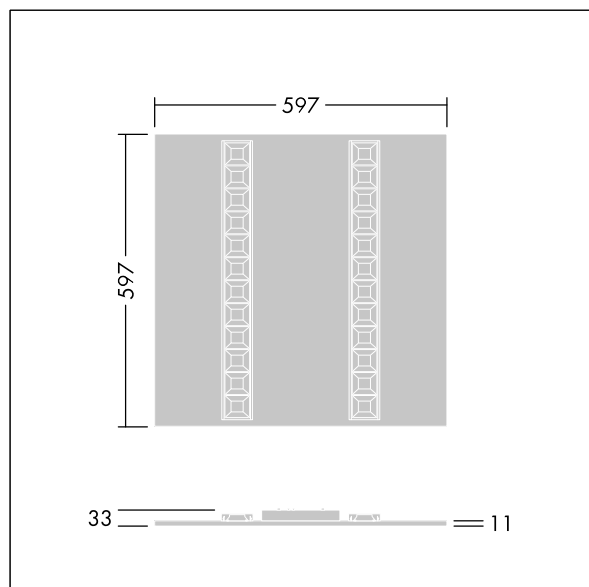

Omega Moduline

96636386 OMEGA M 3300-840 HFIX WHG Q600

THORN

Omega Moduline

Dalle LED durable utilisant une source lumineuse LED modulaire remplaçable et un convertisseur, pour les bureaux et les espaces de formation. Chaque module LED complet peut être facilement remplacé sans outil et dispose d'un mécanisme d'encliquetage simple, ce qui permet de changer les modules LED en fin de vie ou de modifier la température ou le rendu des couleurs si nécessaire. La combinaison de cellules profondes et de lentilles primaires permet d'obtenir un éclairage de haute qualité avec une distribution uniforme de la lumière et un contrôle efficace de l'éblouissement à une luminosité très élevée des modules LED. Électronique, gradable DALI-2. Classe électrique II, IP20, Résistance aux impacts : IK03. Corps : blanc. Réflecteur de module LED Finition en blanc. De série, idéal pour un montage encastré dans les plafonds à éléments modulaires et, grâce aux accessoires, montage apparent ou suspendu également possible dans les plafonds dissimulés et en plaques de plâtre. Tous les accessoires doivent être commandés séparément. Durée de vie utile médiane: L90 50000 h à 25 °C. Indice min. de rendu des couleurs: 80 Livré avec LED 4 000 K.

TLG_OMGM_F_600X600.jpg

Dimensions : 597 x 597 x 33 mm
Puissance du luminaire: 22,3 W
Flux lumineux du luminaire: 3200 lm
Efficacité lumineuse du luminaire: 143 lm/W
Poids : 2,65 kg

TLG_OMGM_M_600X600.wmf