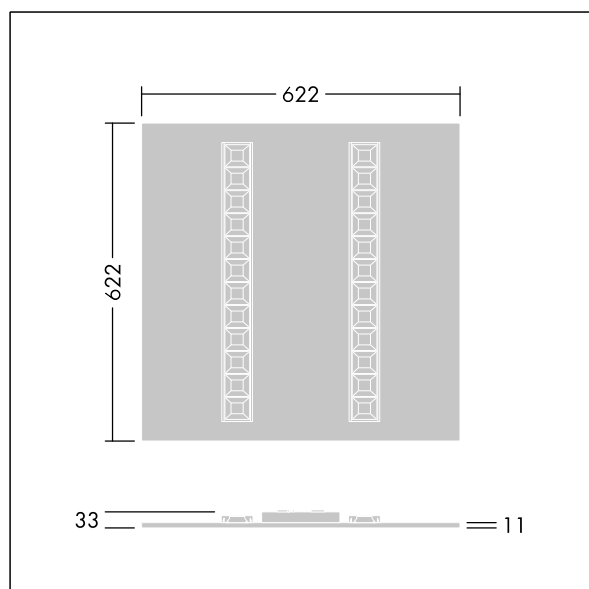

TLG\_OMGM\_F\_600X600.jpg

Dimensions : 622 x 622 x 33 mm  
Puissance du luminaire: 29,1 W  
Flux lumineux du luminaire: 4400 lm  
Efficacité lumineuse du luminaire: 151 lm/W  
Poids : 2,65 kg

TLG\_OMGM\_M\_625X625.wmf