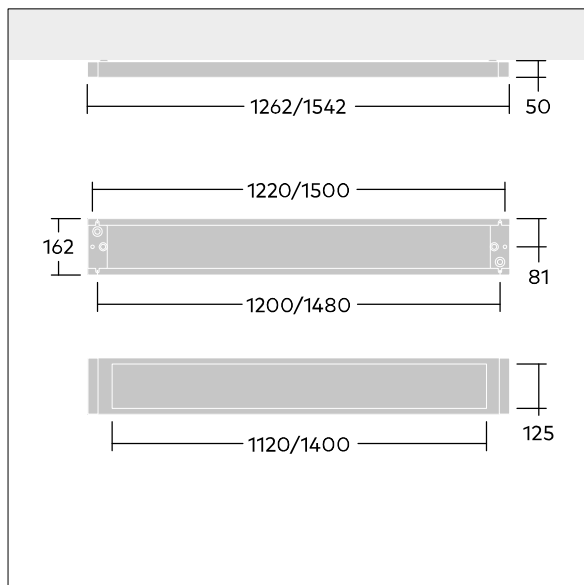

TLG_PNC3_M_PLEXD.wmf

Ce produit contient une source lumineuse de classe d'efficacité énergétique D.

Toutes les valeurs marquées d'un * sont des valeurs nominales. Thorn utilise des composants testés et éprouvés, en provenance des meilleurs fournisseurs. Dans certains cas isolés, il se peut qu'il y ait des pannes de nature technologique au niveau des LED individuels, pendant le cycle de vie nominal du produit. Les normes internationales fixent la tolérance du flux initial et de la charge associée à $\pm 10\%$. Sauf indication contraire, les valeurs sont applicables pour une température ambiante de 25 °C.

Les produits de Thorn Lighting sont perfectionnés en permanence. Nous nous réservons le droit d'apporter des modifications à nos produits sans autres publications.

© Thorn Lighting