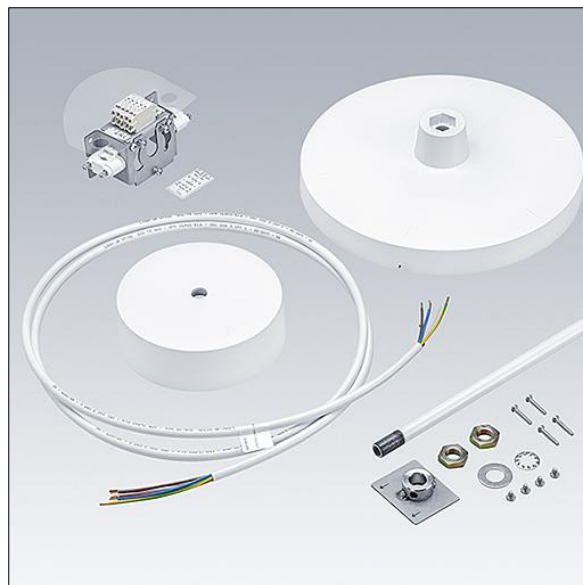

Novaline Style

96635685 NOVS M/L SUSP SET AP2 WH

THORN

Novaline Style

Suspension sur tige pour la gamme de produits NOVALINE Style. Accessoire pour taille M / L, consistant en un mât blanc de 1800 mm de long, borne de raccordement, plaque de retenue avec couvercle blanc, rosace de plafond en plastique blanc et câble d'alimentation.

TLG_NOVS_F_SUSP_SET_AP_WH.jpg

Toutes les valeurs marquées d'un * sont des valeurs nominales. Sauf indication contraire, les valeurs sont applicables pour une température ambiante de 25 °C.

Les produits de Thorn Lighting sont perfectionnés en permanence. Nous nous réservons le droit d'apporter des modifications à nos produits sans autres publications.