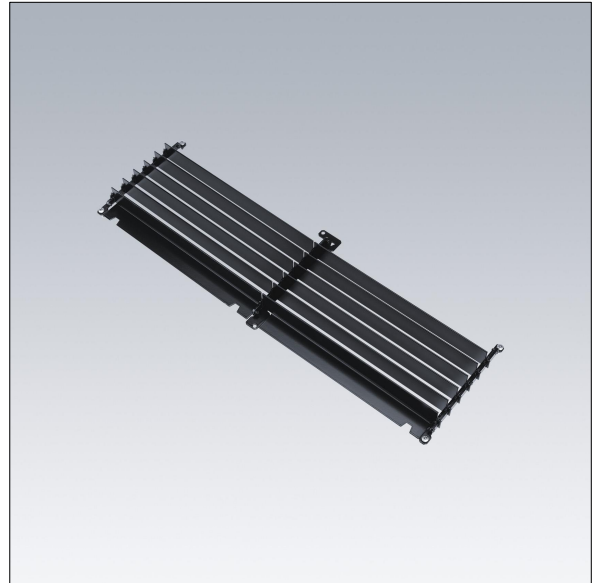

96671495 ALTIS G4G5 1 BRICK LOUVRE NB

Kit de grille pour 1 moule Altis LED avec distribution lumineuse intensif. Peut être installé avant ou après l'installation sur place. Finition noire (similaire à RAL9005).

Vous pouvez obtenir des conseils de conception auprès de votre représentant local.

TLG_ALT5_F_LVS.jpg