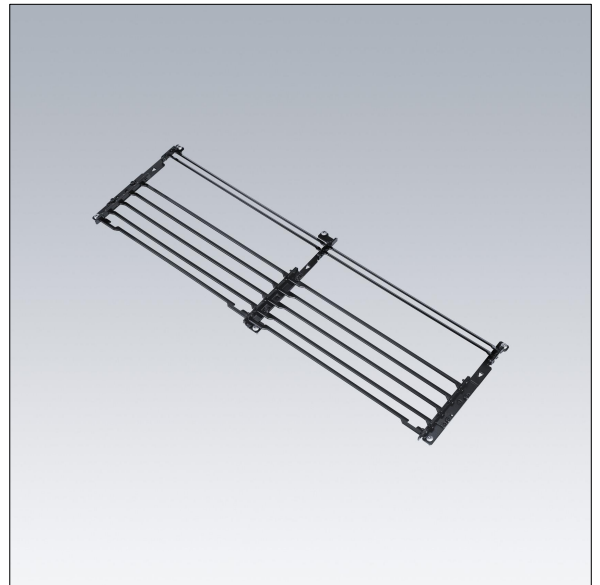

96671493 ALTIS G4G5 1 BRICK LOUVRE A5

Kit de grille pour 1 moule Altis LED avec distribution lumineuse Asymétrique 50°. Peut être installé avant ou après l'installation sur place. Finition noire (similaire à RAL9005).

Vous pouvez obtenir des conseils de conception auprès de votre représentant local.

TLG_ALT5_F_LVA.jpg