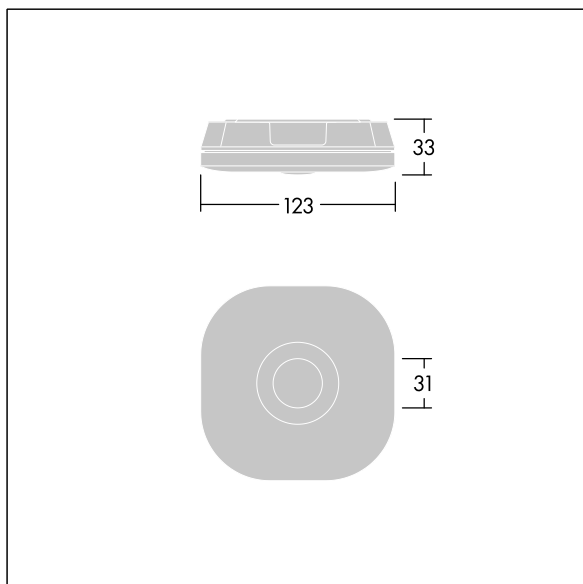

TLG_VOYF_M_MSC_SLIM_NM.wmf

Toutes les valeurs marquées d'un * sont des valeurs nominales. Thorn utilise des composants testés et éprouvés, en provenance des meilleurs fournisseurs. Dans certains cas isolés, il se peut qu'il y ait des pannes de nature technologique au niveau des LED individuels, pendant le cycle de vie nominal du produit. Les normes internationales fixent la tolérance du flux initial et de la charge associée à $\pm 10\%$. Sauf indication contraire, les valeurs sont applicables pour une température ambiante de 25 °C.

Les produits de Thorn Lighting sont perfectionnés en permanence. Nous nous réservons le droit d'apporter des modifications à nos produits sans autres publications.

© Thorn Lighting