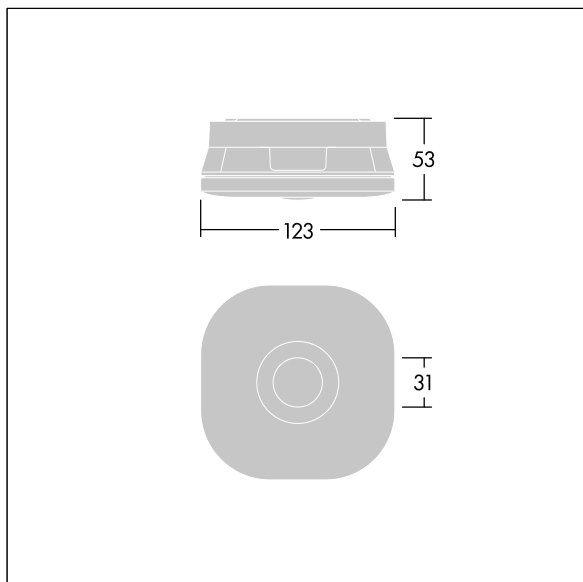

TLG_VOYF_M_MSC_NM.wmf

Toutes les valeurs marquées d'un * sont des valeurs nominales. Thorn utilise des composants testés et éprouvés, en provenance des meilleurs fournisseurs. Dans certains cas isolés, il se peut qu'il y ait des pannes de nature technologique au niveau des LED individuels, pendant le cycle de vie nominal du produit. Les normes internationales fixent la tolérance du flux initial et de la charge associée à $\pm 10\%$. Sauf indication contraire, les valeurs sont applicables pour une température ambiante de 25 °C.

Les produits de Thorn Lighting sont perfectionnés en permanence. Nous nous réservons le droit d'apporter des modifications à nos produits sans autres publications.

© Thorn Lighting