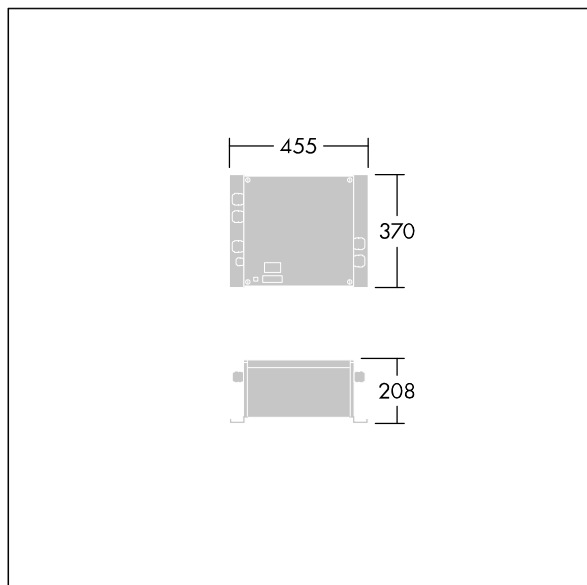

TLG_GTAL_F_PDB_GB.jpg

TLG_GTPR_M_GEARBOX.wmf

Toutes les valeurs marquées d'un * sont des valeurs nominales. Sauf indication contraire, les valeurs sont applicables pour une température ambiante de 25 °C.