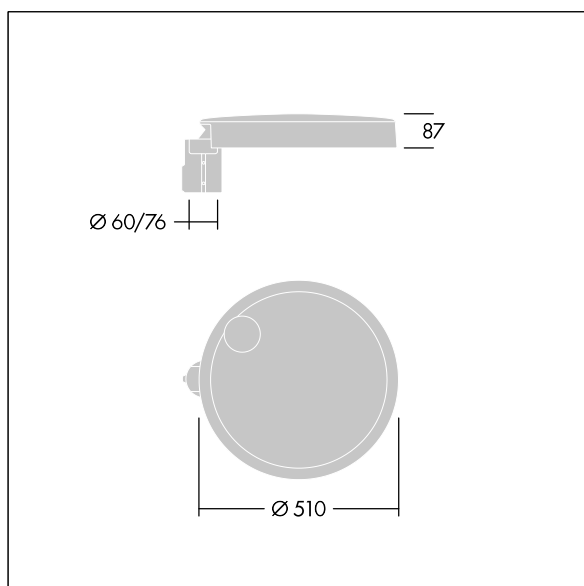

Carat

THORN

96635165 CT L 48L80-730 NR CL1 T76F ANT

Carat

Élégante lanterne urbaine, performance durable. Programmable Driver, réglé pour un rendement fixe, entraînant 48 LED à 1,05A. Corps : taille Large, aluminium (EN AC-44300) fonderie, gris anthracite 900 sablé. Tige : gris anthracite 900 sablé. Verre : verre. Fixations : Acier inox avec traitement anti-galvanique. Optique Route étroite, avec LED Indice min. de rendu des couleurs: 70 Température de couleur*: 3000 Kelvin fournis. Classe électrique I, Résistance aux impacts : IK08, IP66, Ta max.: 35°C. Livré avec un adaptateur à emmanchement de Ø 76 mm pré-installé pour un montage top, inclinaison de 5°

Dimensions : Ø510 x 87 mm
Puissance du luminaire: 118 W
Flux lumineux du luminaire: 15593 lm
Efficacité lumineuse du luminaire: 132 lm/W
Poids : 9,7 kg
Scx : 0.05 m²

TLG_CARA_F_L_PostTop.jpg

TLG_CARA_M_LMTP.wmf