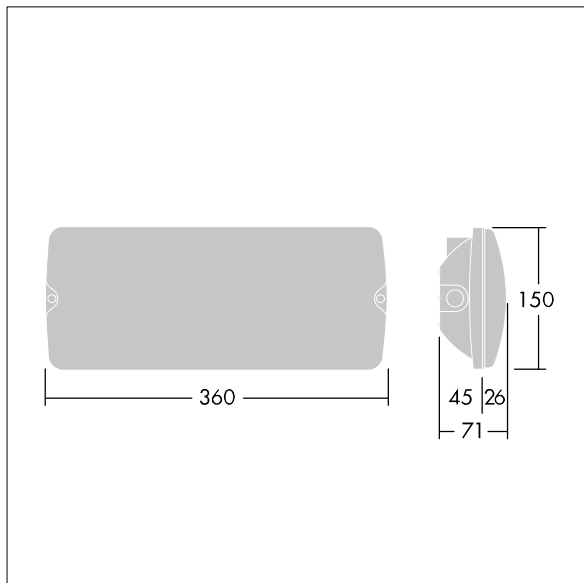

Voyager Solid

THORN

96634940 VOYAGER SOLID L P MS HP ECP WH

IEC EN 60598-1 RG 1	IP65	IK07	CE	T _a -20 +40
---------------------------	------	------	----	---------------------------

Voyager Solid

Luminaire à panneau de sécurité LED Large, plafonnier.
Luminaire pour alimentation centralisée de l'éclairage de sécurité pour une surveillance individuelle du luminaire par Powerline couplé avec le système eBox, niveau d'intensité réglable. 26m Classe électrique II. Corps : Polycarbonate (PC) ,. Diffuseur : Polycarbonate (PC) transparent, avec pictogramme de sortie de secours imprimé et collé, conformément à ISO 7010. Rétro-éclairage uniforme du pictogramme, luminance > 500 cd/m² dans la partie blanche et 200 cd / m² en moyenne dans la partie secteur (conformément à DIN 4844), 2 cd / m² minimum en mode de secours (conformément à EN 1838). Distance de reconnaissance conforme à EN 1838 : 44 m. Classe électrique II, IP65, Résistance aux impacts : IK07.. Convient pour fixation directe au mur. Câblage à piquage/repiquage possible pour les câbles de jusqu'à 2,5 mm². Compatibilité BESA. (96629768, à commander séparément) Certificat alimentaire (à utiliser dans les zones avec des aliments entièrement emballés). Luminaire câblé avec des fils sans halogène et sans silicone. Luminaire avec symbole D (pour utilisation dans les environnements où l'accumulation de poussière conductrice sur le luminaire peut être attendue).

TLG_VYSO_F_OPL.jpg

TLG_VYSO_M_LDL.wmf

Toutes les valeurs marquées d'un * sont des valeurs nominales. Thorn utilise des composants testés et éprouvés, en provenance des meilleurs fournisseurs. Dans certains cas isolés, il se peut qu'il y ait des pannes de nature technologique au niveau des LED individuels, pendant le cycle de vie nominal du produit. Les normes internationales fixent la tolérance du flux initial et de la charge associée à ± 10 %. Sauf indication contraire, les valeurs sont applicables pour une température ambiante de 25 °C.