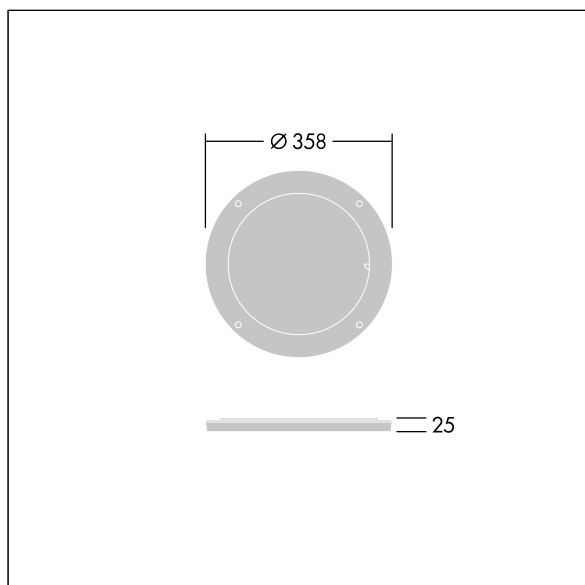

TLG_CONL_M_36-52LHF.wmf

Toutes les valeurs marquées d'un * sont des valeurs nominales. Sauf indication contraire, les valeurs sont applicables pour une température ambiante de 25 °C.

Les produits de Thorn Lighting sont perfectionnés en permanence. Nous nous réservons le droit d'apporter des modifications à nos produits sans autres publications.

© Thorn Lighting