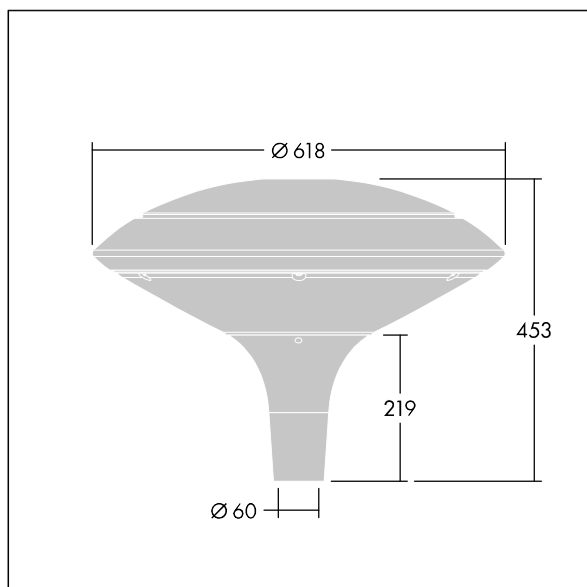

TLG_PLRL_M_IDC_T60.wmf

Ce produit contient une source lumineuse de classe d'efficacité énergétique D.

Toutes les valeurs marquées d'un * sont des valeurs nominales. Thorn utilise des composants testés et éprouvés, en provenance des meilleurs fournisseurs. Dans certains cas isolés, il se peut qu'il y ait des pannes de nature technologique au niveau des LED individuels, pendant le cycle de vie nominal du produit. Les normes internationales fixent la tolérance du flux initial et de la charge associée à ± 10 %. Sauf indication contraire, les valeurs sont applicables pour une température ambiante de 25 °C.

Les produits de Thorn Lighting sont perfectionnés en permanence. Nous nous réservons le droit d'apporter des modifications à nos produits sans autres publications.
© Thorn Lighting