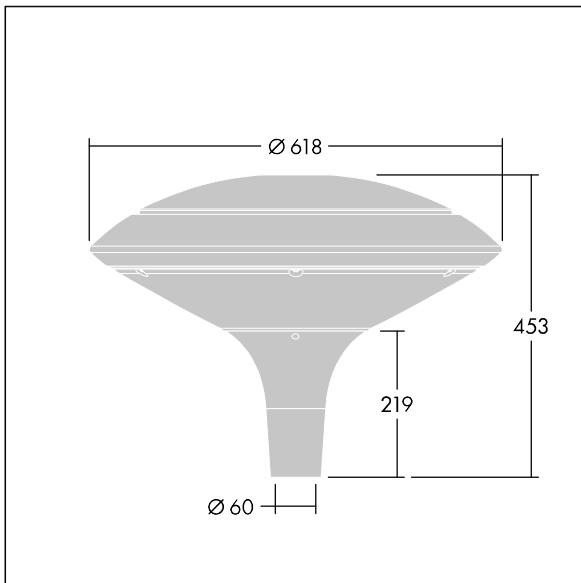

TLG_PLRL_M_IDC_T60.wmf

Ce produit contient une source lumineuse de classe d'efficacité énergétique D.

Toutes les valeurs marquées d'un * sont des valeurs nominales. Thorn utilise des composants testés et éprouvés, en provenance des meilleurs fournisseurs. Dans certains cas isolés, il se peut qu'il y ait des pannes de nature technologique au niveau des LED individuels, pendant le cycle de vie nominal du produit. Les normes internationales fixent la tolérance du flux initial et de la charge associée à ± 10 %. Sauf indication contraire, les valeurs sont applicables pour une température ambiante de 25 °C.

Les produits de Thorn Lighting sont perfectionnés en permanence. Nous nous réservons le droit d'apporter des modifications à nos produits sans autres publications.
© Thorn Lighting