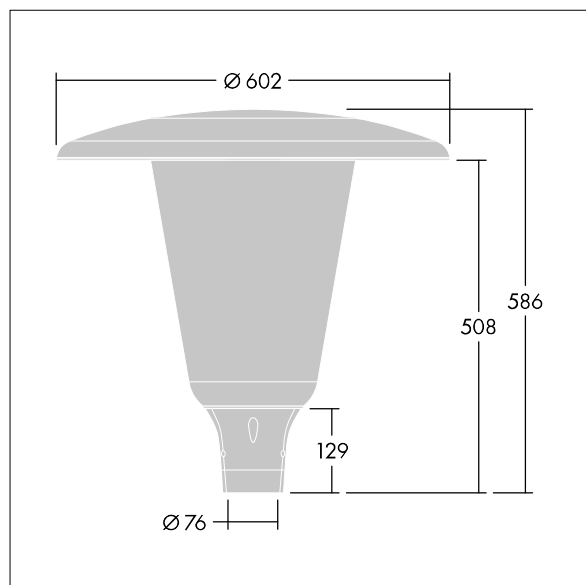

92924209 ARW 24L50-730 ES CL CL2 D5 T76 ANT

## Aerie

Lanterne LED discrète, à montage top, avec une conception intemporelle. Driver pour 24 LED, entraînés à 500mA avec une distribution Rue large. Classe électrique II, IP66, IK10. Capot et socle : aluminium fonderie thermopoudré résistant à la corrosion et adapté aux environnements C5, finition texturé gris anthracite 900 sablé. Boîtier : Polycarbonate (PC) large anti-UV avec finition transparent. Livré avec LED 3 000 K. Montage top sur mât de Ø 76mm. Pré-câblé avec 5 m de câble.

Dimensions : Ø602 x 586 mm  
 Puissance du luminaire: 37 W  
 Flux lumineux du luminaire: 5250 lm  
 Efficacité lumineuse du luminaire: 142 lm/W  
 Poids : 12,35 kg  
 Scx : 0.172 m<sup>2</sup>

TLG\_AERI\_F\_W\_CL.jpg