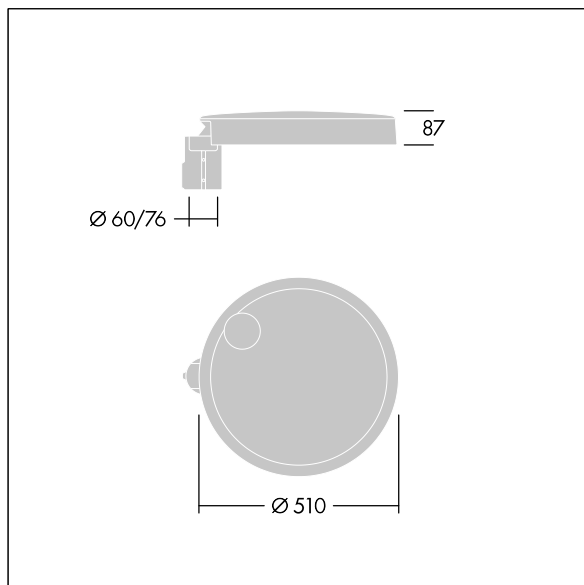

Carat

96634305 CT L 48L80-730 NR CL2 T60F ANT

THORN

Carat

Élégante lanterne urbaine, performance durable.
Programmable Driver, réglé pour un rendement fixe, entraînant 48 LED à 1,05A. Corps : taille Large, aluminium (EN AC-44300) fonderie, gris anthracite 900 sablé. Tige : gris anthracite 900 sablé. Verre : verre. Fixations : Acier inox avec traitement anti-galvanique. Optique Route étroite, avec LED Indice min. de rendu des couleurs: 70
Température de couleur*: 3000 Kelvin fournis. Classe électrique II, Résistance aux impacts : IK08, IP66, Ta max.: 35°C. Livré avec un adaptateur d'emmanchement de Ø 60 mm, pré-installé pour un montage top, inclinaison 5°.

Dimensions : Ø510 x 87 mm
Puissance du luminaire: 118 W
Flux lumineux du luminaire: 15593 lm
Efficacité lumineuse du luminaire: 132 lm/W
Poids : 9,6 kg
Scx : 0.05 m²

TLG_CARA_F_L_PostTop.jpg

TLG_CARA_M_LMTP.wmf