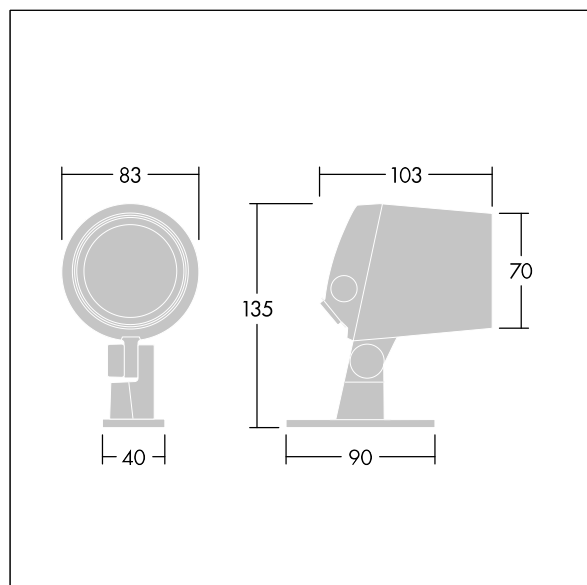

96633689 CONT3 4L50 830 MB HF ANT

ISO 9223 C5		IP66	IK08					T _a -20 +35
----------------	--	------	------	--	--	--	--	---------------------------

Contrast

Projecteur architectural de taille Small Monté sur étrier avec LED alimentées en 500mA et un faisceau medium. Driver, Flux fixe. Pré-câblé. Classe électrique II, IP66, IK08. Corps : aluminium (EN AC-44300) fonderie, thermopoudré, texturé gris anthracite 900 sablé. Compatible avec les environnements côtiers. Fermeture : verre plat trempé, ép. 5 mm. Joint : EPDM. Visserie : acier inox avec traitement GEOMET® 500. Livré avec LED 3 000 K

Dimensions : Ø83 x 103 mm

Puissance du luminaire: 8 W

Flux lumineux du luminaire: 376 lm

Efficacité lumineuse du luminaire: 47 lm/W

Poids : 0,91 kg

TLG_CON3_F_XS.jpg

TLG_CONL_M_4L.wmf

Toutes les valeurs marquées d'un * sont des valeurs nominales. Thorn utilise des composants testés et éprouvés, en provenance des meilleurs fournisseurs. Dans certains cas isolés, il se peut qu'il y ait des pannes de nature technologique au niveau des LED individuels, pendant le cycle de vie nominal du produit. Les normes internationales fixent la tolérance du flux initial et de la charge associée à $\pm 10\%$. Sauf indication contraire, les valeurs sont applicables pour une température ambiante de 25 °C.